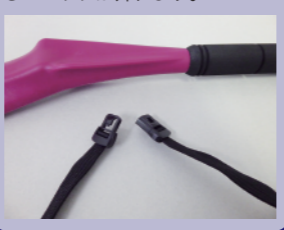

※先端チップなしモデルも用意しています
S&L サイズ共に ¥6,000

材質 **カーボン** 形状 **直式** グリップ **ゴム** 反射 **一部**

HJBC-ST23AD 大人用：スタンダード
大人用：サイズ
最長 133cm 最短 108cm 重量 235g 非課税 ¥6,850
■素材：φ14 アルミ合金 +φ11 カーボンシャフト
■先端チップ：固定式スタンダード
■付属：反射シール

HJBC-PM23AD 大人用：パーン
大人用：サイズ
最長 133cm 最短 108cm 重量 245g 非課税 ¥10,000
■素材：φ14 アルミ合金 +φ11 カーボンシャフト
■先端チップ：バームチップ
■付属：反射シール

※先端チップなしモデルも用意しています
¥6,000

手首に負担をかけない アングルグリップ

杖を操作する時、手首に負担をかけない自然握りで先端操作ができるようにグリップ自体にアングルを採用しました。又、人差し指と親指部分にガイドを設けしっかりと安定した握りが可能です。握り方も自由性を持たせた形状にしました。

伸縮式 軽量シャフト

身長に合わせて長さを設定できる伸縮式スクリュー固定式を採用していますので簡単に設定が可能です。扱いやすさを重視して先端の細いシャフトには軽量なカーボン素材を採用しました。

安全機能付き ストラップ

落下防止用のストラップは、安全対策を施してあり、強い力が加わるとロックが外れます。

ミドル グリップ

グリップ下に立て持ちの際に握る部分として、柔らかいスポンジ素材の持ち箇所を採用しました。