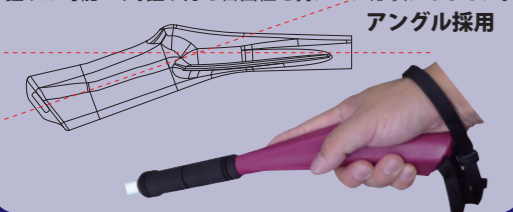

HJBC-PM22S 子供用パーン：ショート
子供用：先端パーンモデル
最長 108cm 最短 83cm 重量 220g 非課税 ¥10,000
■素材：φ14 アルミ合金 +φ11 カーボンシャフト
■先端チップ：バームチップ
■付属：反射シール

HJBC-PM22L 子供用パーン：ロング
子供用：先端パーンモデル
最長 123cm 最短 98cm 重量 240g 非課税 ¥10,000
■素材：φ14 アルミ合金 +φ11 カーボンシャフト
■先端チップ：バームチップ
■付属：反射シール

※先端チップなしモデルも用意しています
S&L サイズ共に ¥6,000

材質 **カーボン** 形状 **直式** グリップ **ゴム** 反射 **一部**

HJBC-ST23AD 大人用：スタンダード
大人用：サイズ
最長 133cm 最短 108cm 重量 235g 非課税 ¥6,850
■素材：φ14 アルミ合金 +φ11 カーボンシャフト
■先端チップ：固定式スタンダード
■付属：反射シール

HJBC-PM23AD 大人用：パーン
大人用：サイズ
最長 133cm 最短 108cm 重量 245g 非課税 ¥10,000
■素材：φ14 アルミ合金 +φ11 カーボンシャフト
■先端チップ：バームチップ
■付属：反射シール

※先端チップなしモデルも用意しています
¥6,000

手首に負担をかけない アングルグリップ

杖を操作する時、手首に負担をかけない自然握りで先端操作ができるようにグリップ自体にアングルを採用しました。又、人差し指と親指部分にガイドを設けしっかりと安定した握りが可能です。握り方も自由性を持たせた形状にしました。

伸縮式 軽量シャフト

身長に合わせて長さを設定できる伸縮式スクリュー固定式を採用していますので簡単に設定が可能です。扱いやすさを重視して先端の細いシャフトには軽量なカーボン素材を採用しました。

安全機能付き ストラップ

落下防止用のストラップは、安全対策を施してあり、強い力が加わるとロックが外れます。

ミドル グリップ

グリップ下に立て持ちの際に握る部分として、柔らかいスポンジ素材の持ち箇所を採用しました。