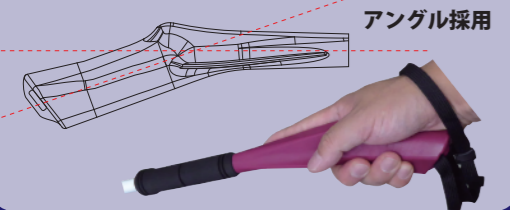

HJBC-PM22L 子供用パーC：ロング
子供用：先端パーCモデル
最長 123cm 最短 98cm 重量 240g 非課税 ¥10,000

■素材：φ14 アルミ合金 +φ11 カーボンシャフト
■先端チップ：バームチップ
■付属：反射シール

※先端チップなしモデルも用意しています S&L サイズ共に ¥6,000

材質 **カーボン** 形状 **直式** グリップ **ゴム** 反射 **一部**

HJBC-ST23AD 大人用：スタンダード
大人用：サイズ
最長 133cm 最短 108cm 重量 235g 非課税 ¥6,850

HJBC-PM23AD 大人用：パーC
大人用：サイズ
最長 133cm 最短 108cm 重量 245g 非課税 ¥10,000

■素材：φ14 アルミ合金 +φ11 カーボンシャフト
■先端チップ：固定式スタンダード
■付属：反射シール

※先端チップなしモデルも用意しています ¥6,000

手首に負担をかけない アングルグリップ

杖を操作する時、手首に負担をかけない自然握りで先端操作ができるようにグリップ自体にアングルを採用しました。又、人差し指と親指部分にガイドを設けしっかりと安定した握りが可能です。握り方も自由性を持たせた形状にしました。

伸縮式 軽量シャフト

身長に合わせて長さを設定できる伸縮式スクリュー固定式を採用していますので簡単に設定が可能です。扱いやすさを重視して先端の細いシャフトには軽量なカーボン素材を採用しました。

安全機能付き ストラップ

落下防止用のストラップは、安全対策を施してあり、強い力が加わるとロックが外れます。

ミドル グリップ

グリップ下に立て持ちの際に握る部分として、柔らかいスポンジ素材の持ち箇所を採用しました。

折りたたみ式

材質 **アルミ** 形状 **折り** グリップ **ゴム** 反射 **一部**

軽量細身アルミ採用 (ワンタッチ) カムレバー式伸縮機構

アルミ伸縮折りたたみ