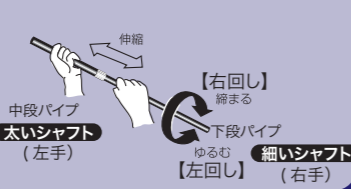

HJBC-ST23AD 大人用：スタンダード
大人用：サイズ
最長 133cm 最短 108cm 重量 235g 非課税 ¥6,850

HJBC-PM23AD 大人用：パーC
大人用：サイズ
最長 133cm 最短 108cm 重量 245g 非課税 ¥10,000

■素材：φ14 アルミ合金 +φ11 カーボンシャフト
■先端チップ：固定式スタンダード
■付属：反射シール

※先端チップなしモデルも用意しています ¥6,000

手首に負担をかけない アングルグリップ

杖を操作する時、手首に負担をかけない自然握りで先端操作ができるようにグリップ自体にアングルを採用しました。又、人差し指と親指部分にガイドを設けしっかりと安定した握りが可能です。握り方も自由性を持たせた形状にしました。

伸縮式 軽量シャフト

身長に合わせて長さを設定できる伸縮式スクリュー固定式を採用していますので簡単に設定が可能です。扱いやすさを重視して先端の細いシャフトには軽量なカーボン素材を採用しました。