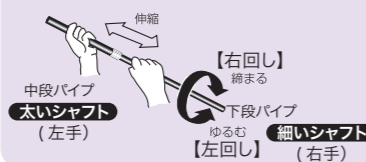

## 手首に負担をかけない アングルグリップ

杖を操作する時、手首に負担をかけない自然握りで先端操作ができるようにグリップ自体にアングルを採用しました。又、人差し指と親指部分にガイドを設けしっかりと安定した握りが可能です。握り方も自由性を持たせた形状にしました。

アングル採用

## 伸縮式 軽量シャフト

身長に合わせて長さを設定できる伸縮式スクリュー固定式を採用していますので簡単に設定が可能です。扱いやすさを重視して先端の細いシャフトには軽量なカーボン素材を採用しました。