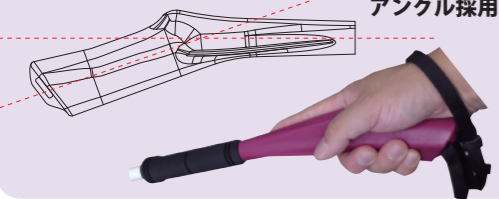

**HJBC-ST21L** 子供用スタンダード：ロング  
子供用：先端固定モデル  
最長 123cm 最短 98cm 重量 230g 非課税 ¥6,850  
■素材：φ14 アルミ合金 + φ11 カーボンシャフト  
■先端チップ：固定式スタンダード  
■付属：反射シール

※先端チップなしモデルも用意しています  
S&L サイズ共に ¥6,000

**HJBC-PM22S** 子供用バーム：ショート  
子供用：先端バームモデル  
最長 108cm 最短 83cm 重量 220g 非課税 ¥10,000  
■素材：φ14 アルミ合金 + φ11 カーボンシャフト  
■先端チップ：バームチップ  
■付属：反射シール

**HJBC-PM22L** 子供用バーム：ロング  
子供用：先端バームモデル  
最長 123cm 最短 98cm 重量 240g 非課税 ¥10,000  
■素材：φ14 アルミ合金 + φ11 カーボンシャフト  
■先端チップ：バームチップ  
■付属：反射シール

※先端チップなしモデルも用意しています  
S&L サイズ共に ¥6,000

**HJBC-ST23AD** 大人用：スタンダード  
大人用：サイズ  
最長 133cm 最短 108cm 重量 235g 非課税 ¥6,850  
■素材：φ14 アルミ合金 + φ11 カーボンシャフト  
■先端チップ：固定式スタンダード  
■付属：反射シール

**HJBC-PM23AD** 大人用：バーム  
大人用：サイズ  
最長 133cm 最短 108cm 重量 245g 非課税 ¥10,000  
■素材：φ14 アルミ合金 + φ11 カーボンシャフト  
■先端チップ：バームチップ  
■付属：反射シール

※先端チップなしモデルも用意しています  
¥6,000

## 手首に負担をかけない アングルグリップ

杖を操作する時、手首に負担をかけない自然握りで先端操作ができるようにグリップ自体にアングルを採用しました。又、人差し指と親指部分にガイドを設けしっかりと安定した握りが可能です。握り方も自由性を持たせた形状にしました。

アングル採用